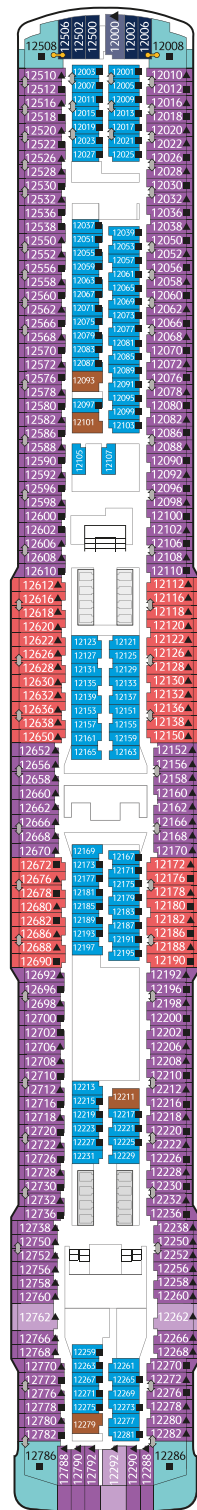

- 豪华露台客房
- 豪华露台客房(关爱)
- 露台客房
- 露台客房(关爱)
- 海景客房
- 海景客房(关爱)
- 内侧客房
- 内侧客房(关爱)
- ▲ 三人房
- 四人房
- ↕ 连通房
- 🔑 比邻房

13层甲板

套房, 豪华露台、露台、海景及内侧客房

12层甲板

套房, 豪华露台、露台、海景及内侧客房

11层甲板

套房, 豪华露台、露台、海景及内侧客房

10层甲板

套房, 豪华露台、露台、海景及内侧客房

9层甲板

套房, 豪华露台、露台、海景及内侧客房, 直升机坪