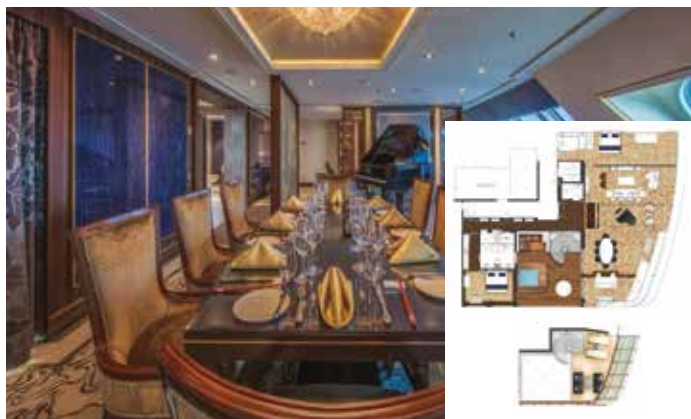

客房

皇宫庭苑别墅

面积约224平方米
可容纳人数：6人 | 位于17层
一张特大双人床 + 一张双人床 + 一张双人沙发床