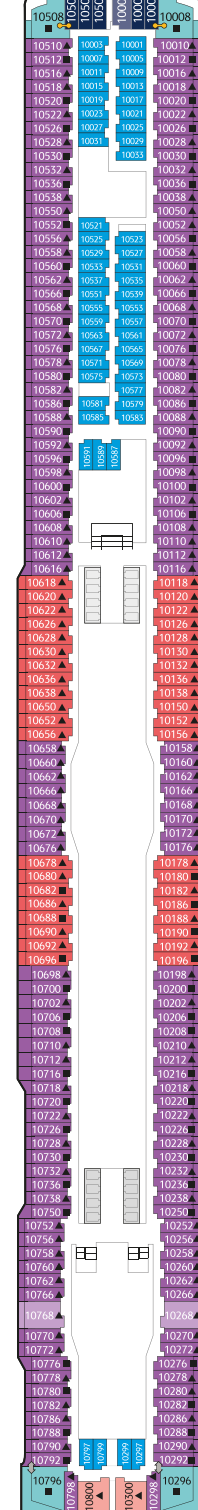

- 豪华露台客房
- 豪华露台客房(关爱)
- 露台客房
- 露台客房(关爱)
- 海景客房
- 海景客房(关爱)
- 内侧客房
- 内侧客房(关爱)
- ▲ 三人房
- 四人房
- ↕ 连通房
- 🔑 比邻房

13层甲板

套房, 豪华露台、露台、海景及内侧客房

12层甲板

套房, 豪华露台、露台、海景及内侧客房

11层甲板

套房, 豪华露台、露台、海景及内侧客房

10层甲板

套房, 豪华露台、露台、海景及内侧客房

9层甲板

套房, 豪华露台、露台、海景及内侧客房, 直升机坪