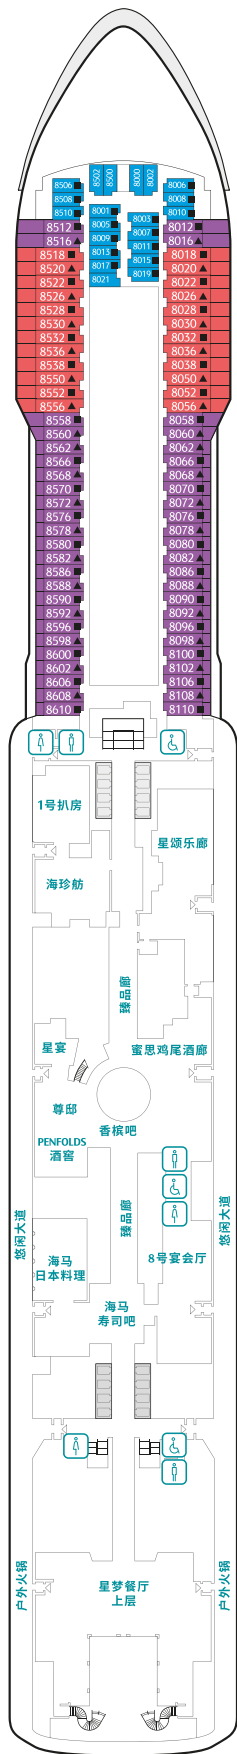

8层甲板
餐厅, 酒吧, 酒廊, 多用途场地,
豪华露台、露台及内侧客房