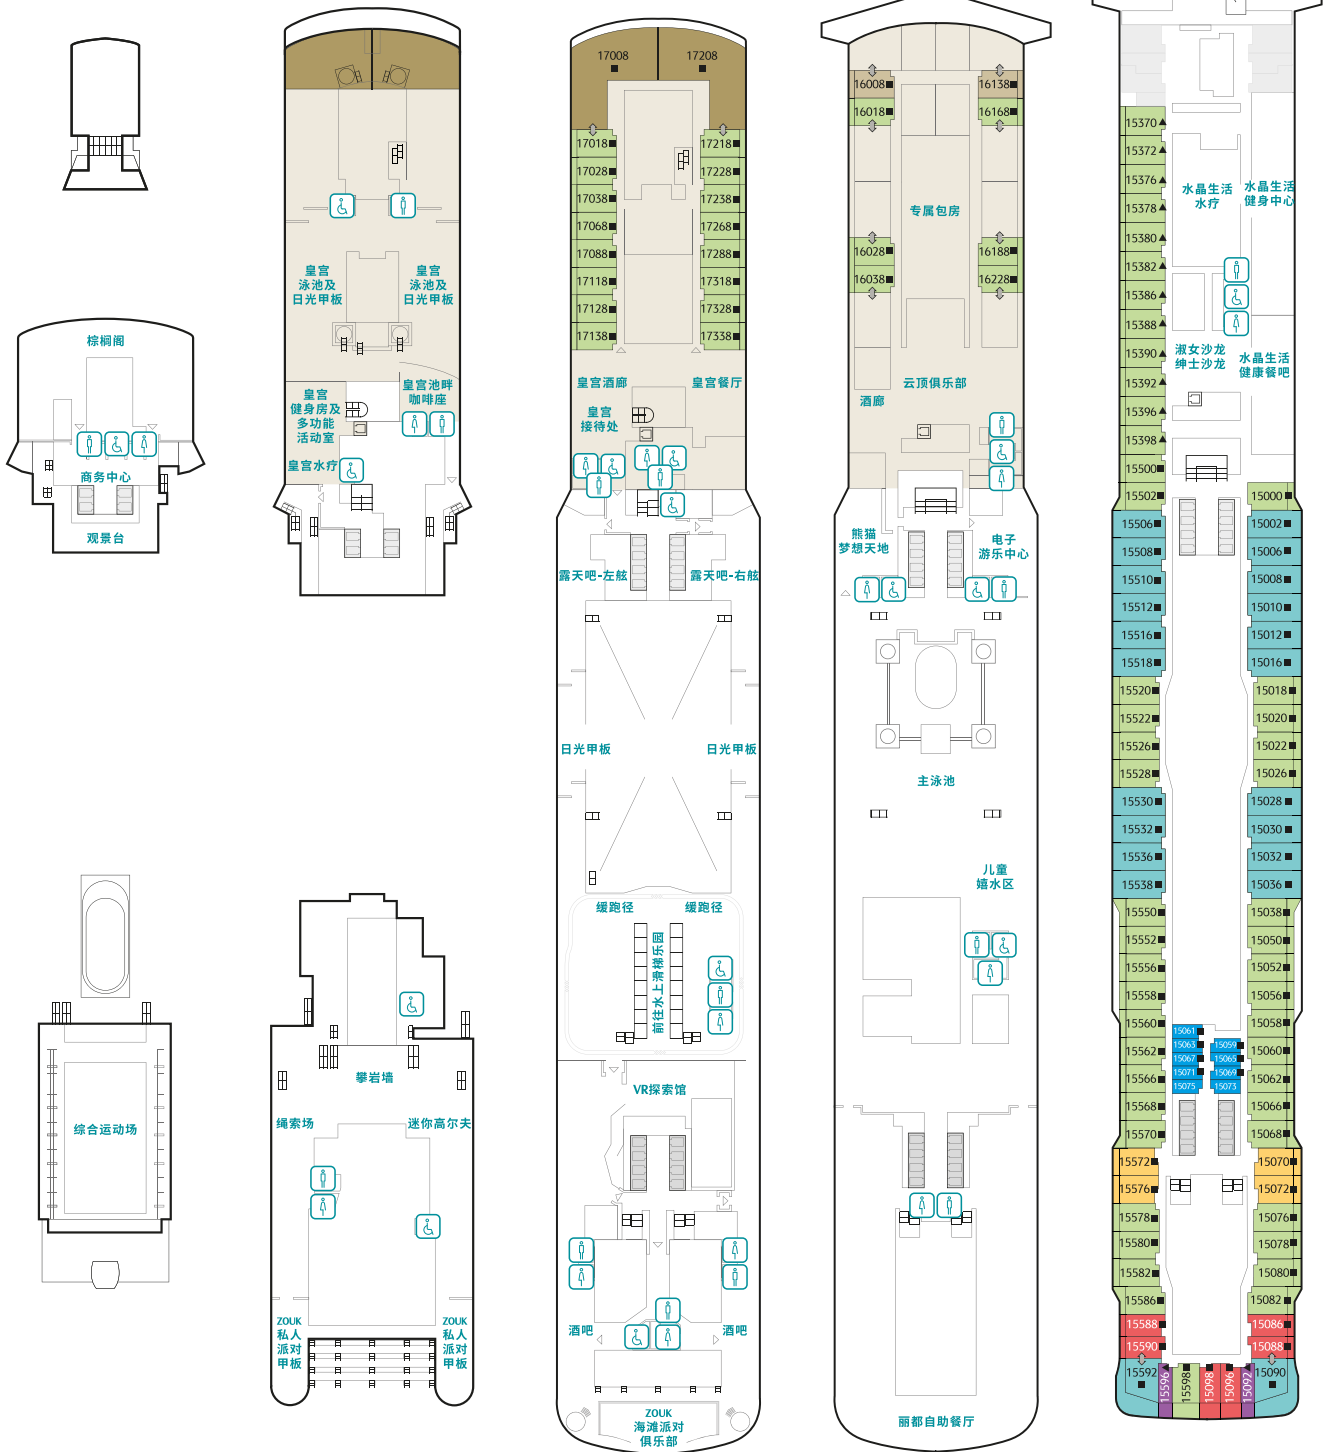

甲板平面图

1. 类别
2. 皇宮庭苑別墅
   - 皇宮行政套房
   - 皇宮豪華套房
   - 皇宮套房
   - 皇宮套房(关爱)

19层甲板

观景台, 商务中心
及综合运动场

18层甲板

皇宮, 绳索场, 迷你高尔夫
及攀岩墙

17层甲板

皇宮, 套房, VR探索馆
及Zouk海滩派对俱乐部

16层甲板

皇宮, 云顶俱乐部,
套房, 娱乐设施,
水上活动及餐厅

15层甲板

水疗, 健身中心,
套房, 豪华露台、
露台及内侧客房