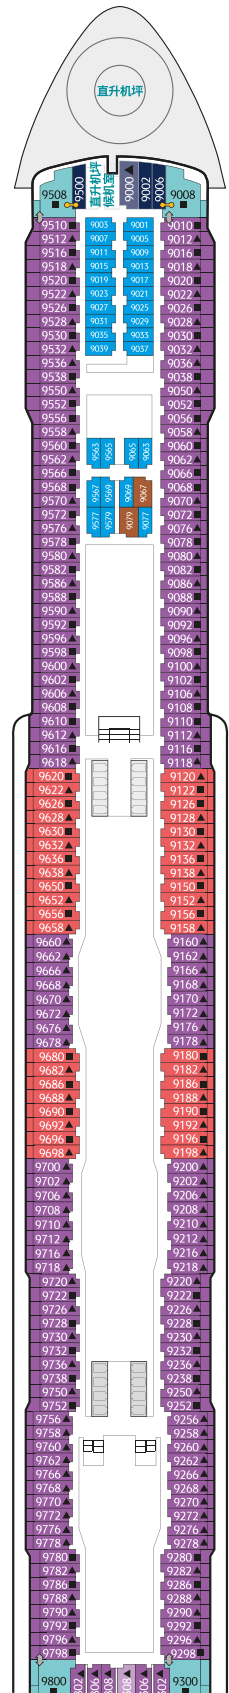

- 豪华露台客房
- 豪华露台客房(关爱)
- 露台客房
- 露台客房(关爱)
- 海景客房
- 海景客房(关爱)
- 内侧客房
- 内侧客房(关爱)
- ▲ 三人房
- 四人房
- ↕ 连通房
- 🔑 比邻房

13层甲板

套房, 豪华露台、露台、海景及内侧客房

12层甲板

套房, 豪华露台、露台、海景及内侧客房

11层甲板

套房, 豪华露台、露台、海景及内侧客房

10层甲板

套房, 豪华露台、露台、海景及内侧客房

9层甲板

套房, 豪华露台、露台、海景及内侧客房, 直升机坪