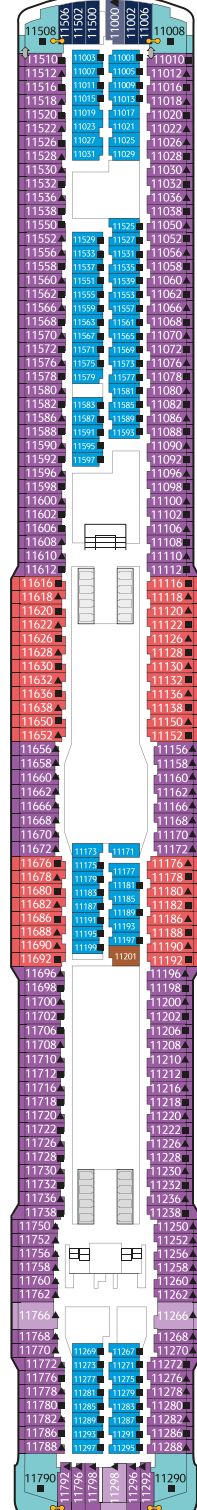

- 豪华露台客房
- 豪华露台客房(关爱)
- 露台客房
- 露台客房(关爱)
- 海景客房
- 海景客房(关爱)
- 内侧客房
- 内侧客房(关爱)
- ▲ 三人房
- 四人房
- ↕ 连通房
- 🔑 比邻房

13层甲板

套房, 豪华露台、露台、海景及内侧客房

12层甲板

套房, 豪华露台、露台、海景及内侧客房

11层甲板

套房, 豪华露台、露台、海景及内侧客房

10层甲板

套房, 豪华露台、露台、海景及内侧客房

9层甲板

套房, 豪华露台、露台、海景及内侧客房, 直升机坪