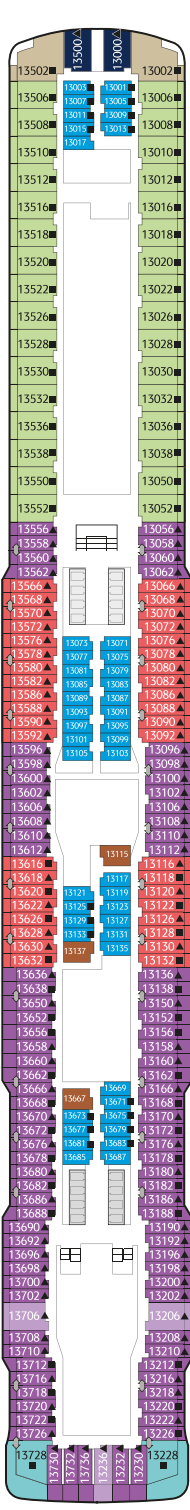

- 豪华露台客房
- 豪华露台客房(关爱)
- 露台客房
- 露台客房(关爱)
- 海景客房
- 海景客房(关爱)
- 内侧客房
- 内侧客房(关爱)
- ▲ 三人房
- 四人房
- ↕ 连通房
- 🔑 比邻房

13层甲板

套房, 豪华露台、露台、海景及内侧客房

12层甲板

套房, 豪华露台、露台、海景及内侧客房

11层甲板

套房, 豪华露台、露台、海景及内侧客房

10层甲板

套房, 豪华露台、露台、海景及内侧客房

9层甲板

套房, 豪华露台、露台、海景及内侧客房, 直升机坪